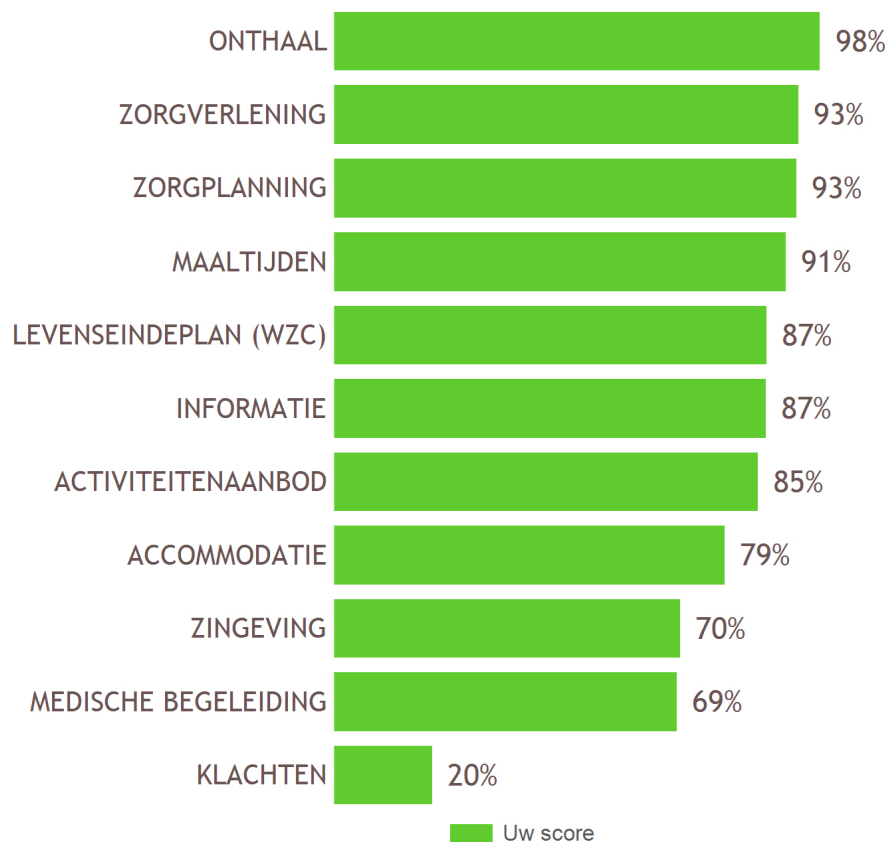

## Resultaten Onze Lieve Vrouw van Troost

### AANTAL RESPONDENTEN

**47** familieleden hebben meegewerkt

**96%** is tevreden

% Heel tevreden + % tevreden

n=47

**90%** zou aanbevelen

### RESULTATEN PER THEMA

% Heel tevreden + tevreden

**BING**  
RESEARCH

**UW  
MENING  
TELT**  
FAMILIE