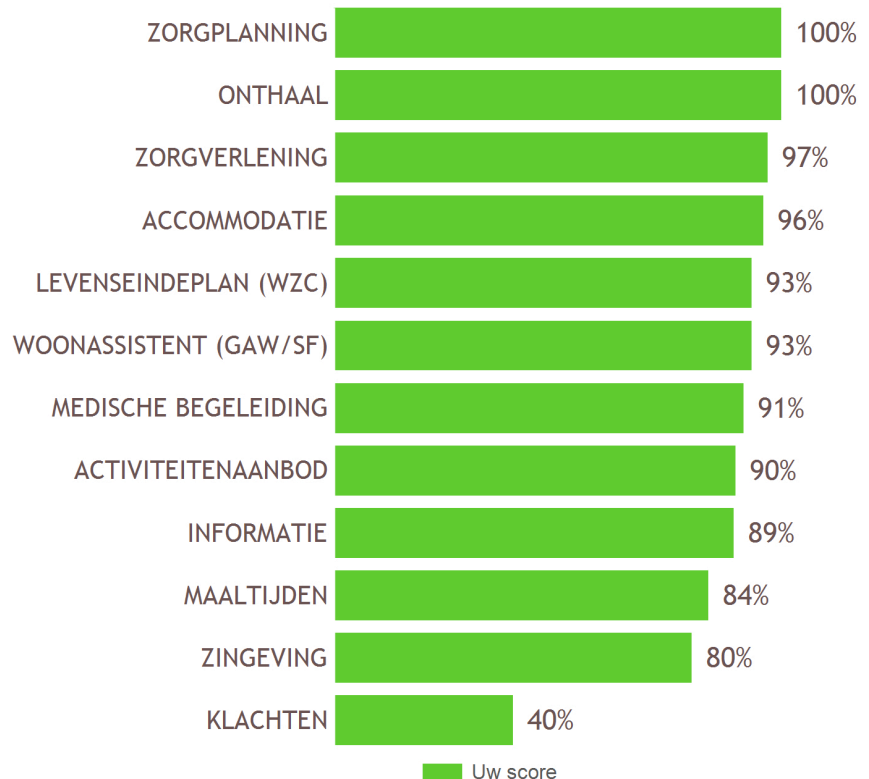

#### Resultaten Onze Lieve Vrouw van Troost

#### AANTAL RESPONDENTEN

**51** bewoners hebben meegewerkt

**94%** is tevreden

% Heel tevreden + % tevreden

n=51

#### RESULTATEN PER THEMA

% Heel tevreden + tevreden

Uw score

**100%** zou aanbevelen

# FAMILIEmonitor 2021