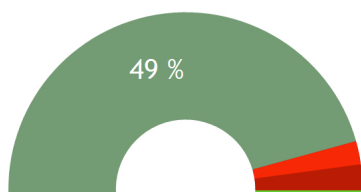

## Resultaten Onze Lieve Vrouw van Troost

### AANTAL RESPONDENTEN

**47** familieleden hebben meegewerkt

**96%** is tevreden

% Heel tevreden + % tevreden

n=47

**90%** zou aanbevelen

### RESULTATEN PER THEMA

% Heel tevreden + tevreden

**BING**  
RESEARCH

**UW  
MENING  
TELT**  
FAMILIE