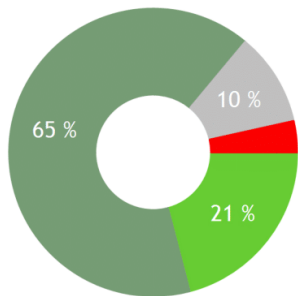

## Resultaten WZC - familie

**86** familieleden hebben meegewerkt

Amandina i.s.m. Bing Research

### 86% is tevreden

% Heel tevreden + % tevreden

n=86

Algemene tevredenheid