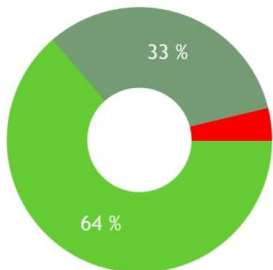

Algemene tevredenheid

96% zou aanbevelen

% Zeker wel + % waarschijnlijk wel

n=80