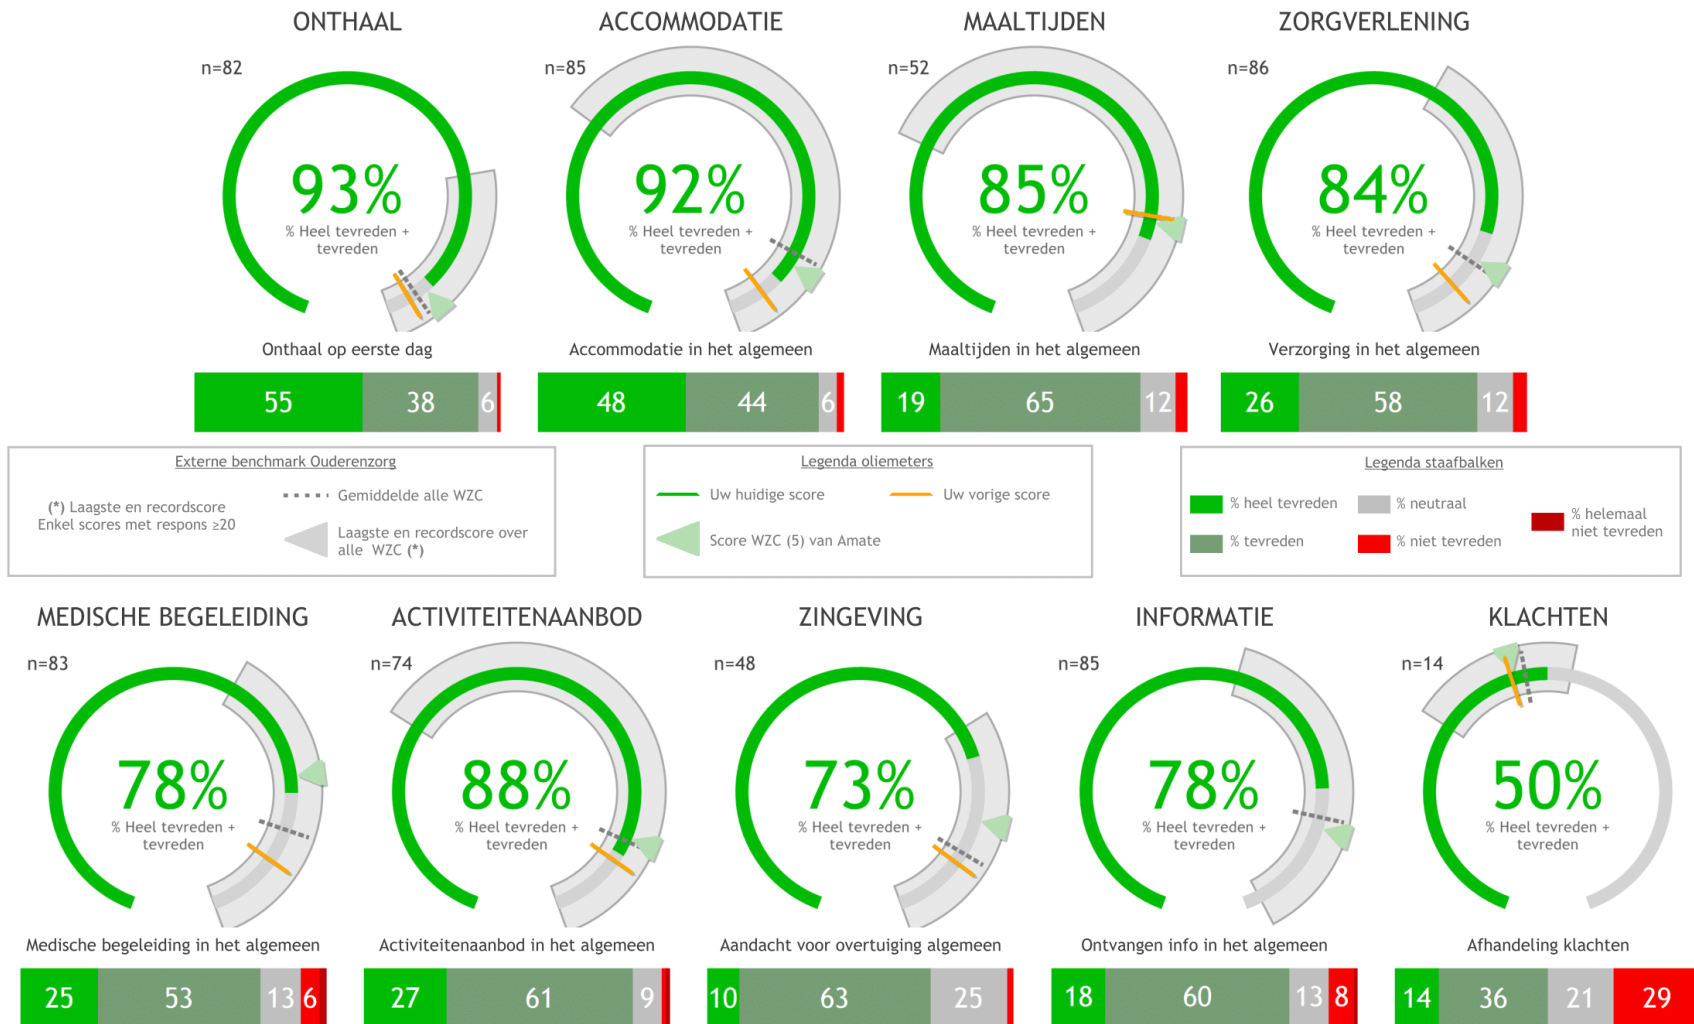

## Resultaten WZC - familie

**86** familieleden hebben meegewerkt

Amandina i.s.m. Bing Research

### 86% is tevreden

% Heel tevreden + % tevreden

n=86

Algemene tevredenheid

### 88% zou aanbevelen

% Zeker wel + % waarschijnlijk wel

n=76

Aanbevelingsgraad

Externe benchmark Ouderenzorg  
 (\*) Laagste en recordscore Enkel scores met respons  $\geq 20$   
 ..... Gemiddelde alle WZC  
 Laagste en recordscore over alle WZC (\*)

Legenda oliemeters  
 Uw huidige score  
 Uw vorige score  
 Score WZC (5) van Amate

Legenda staafbalken  
 % heel tevreden  
 % tevreden  
 % neutraal  
 % niet tevreden  
 % helemaal niet tevreden