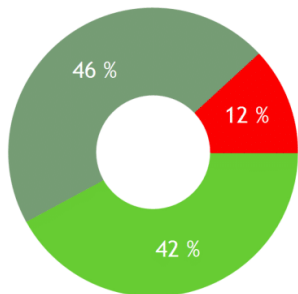

88% zou aanbevelen

% Zeker wel + % waarschijnlijk wel

n=76

Aanbevelingsgraad